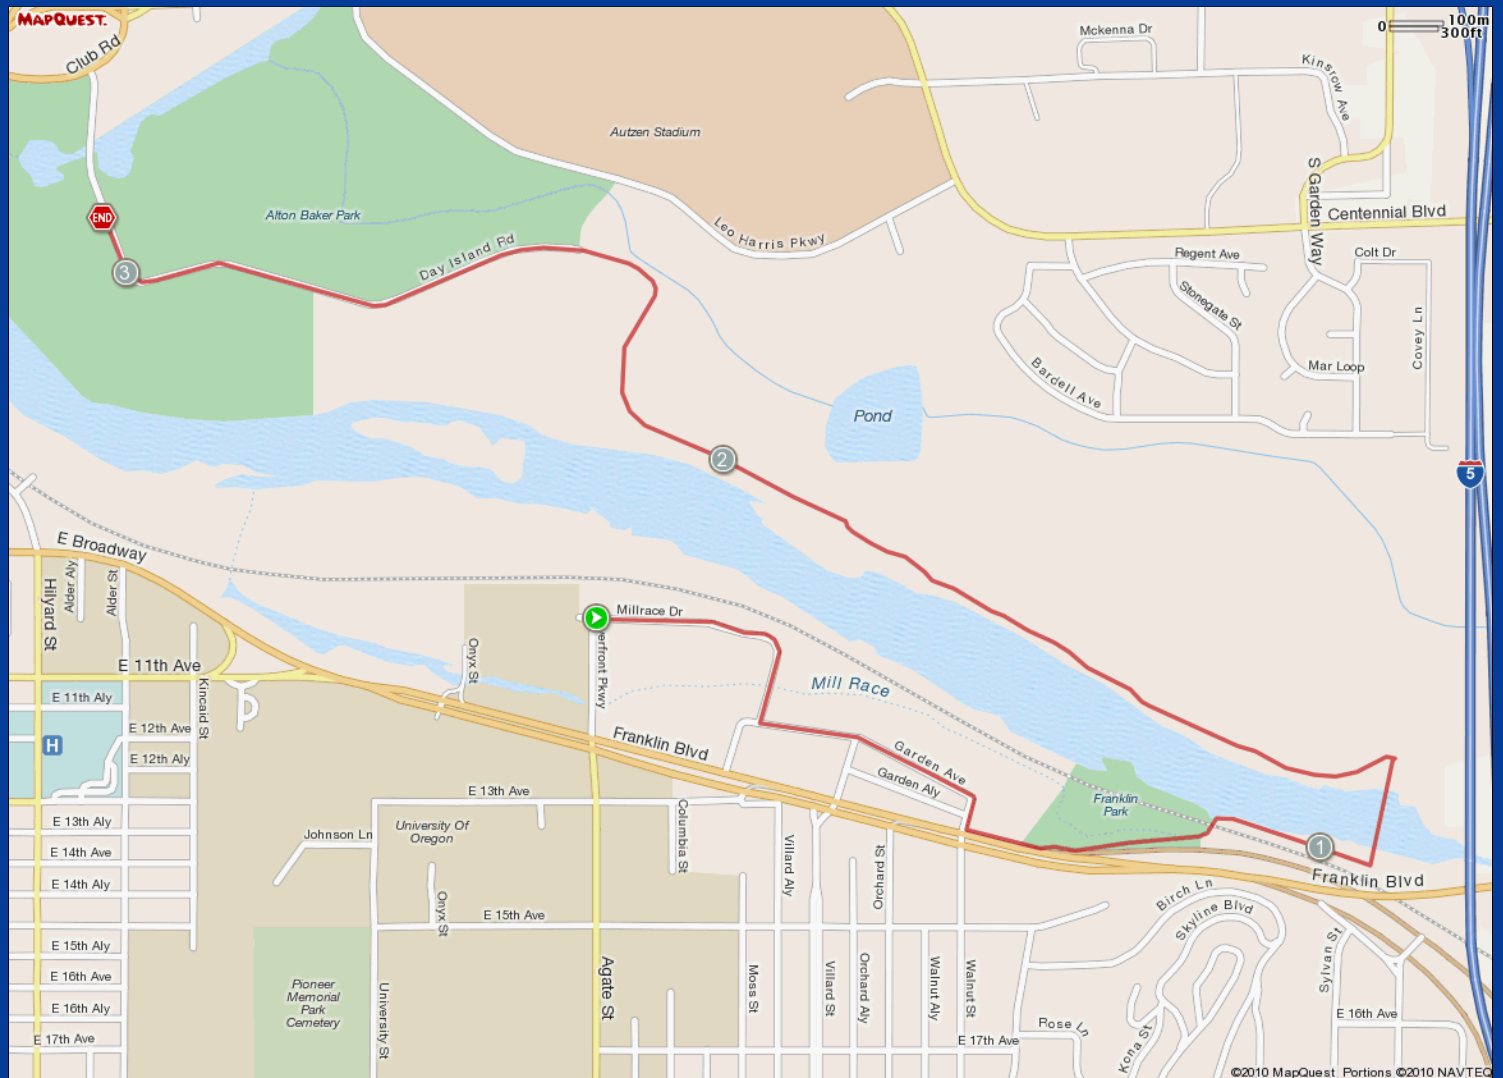

ROUTE DESCRIPTION:
No Description Provided

ROUTE DESCRIPTION:
No Description Provided

Notes		
AT	FOR	NOTES
0.31 mi.	1060ft	Turn left at Garden Ave
0.51 mi.	524ft	Continue onto Walnut St
0.61 mi.	2513ft	Turn left
1.08 mi.	712ft	Turn left
1.22 mi.	1mi 64ft	Turn left
2.23 mi.	4446ft	Continue straight onto Day Island Rd
3.07 mi.	-	Stop (Alton Baker Park)