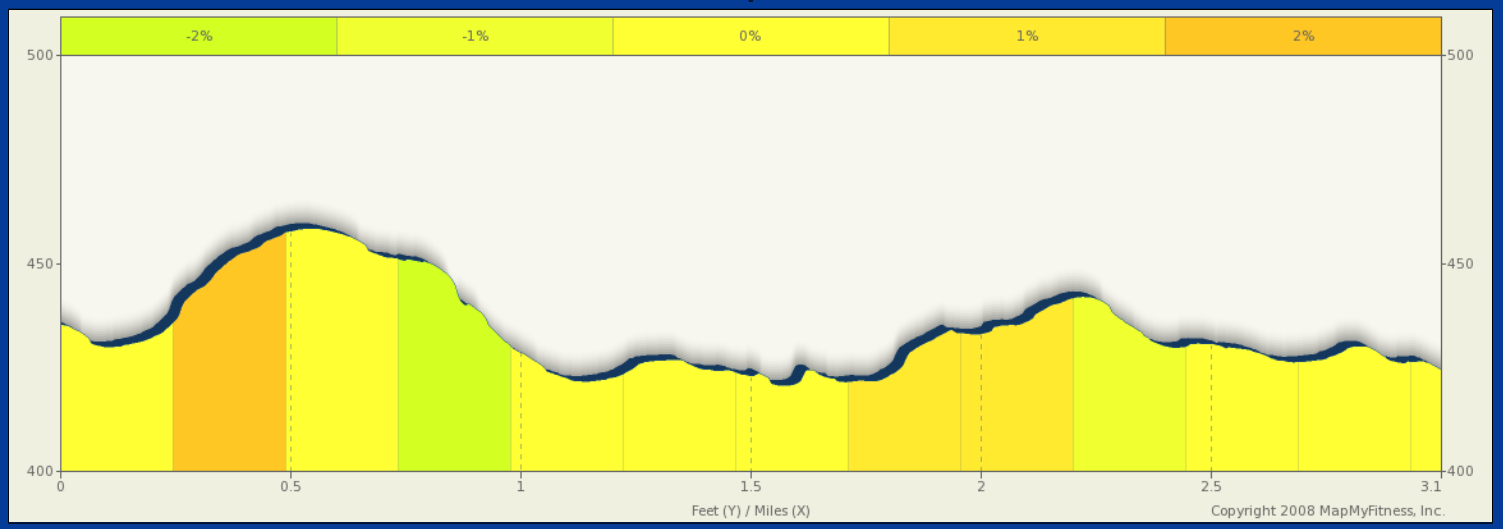

ROUTE DESCRIPTION:
No Description Provided

ROUTE DESCRIPTION:
No Description Provided

Notes		
AT	FOR	NOTES
0.31 mi.	1060ft	Turn left at Garden Ave
0.51 mi.	524ft	Continue onto Walnut St
0.61 mi.	2513ft	Turn left
1.08 mi.	712ft	Turn left
1.22 mi.	1mi 64ft	Turn left
2.23 mi.	4446ft	Continue straight onto Day Island Rd
3.07 mi.	-	Stop (Alton Baker Park)